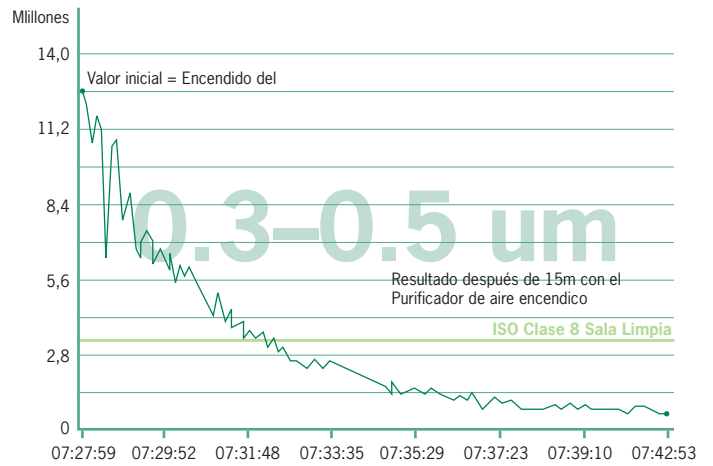

MEJORA DE LA CALIDAD DEL AIRE INTERIOR Ejemplo Hospital

LEER: [Purificadores de Aire](#) ▶
[Casos Prácticos](#) ▶

MENOS LIMPIEZA

VER: